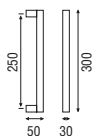

OIT150 Programa IT

C

Acabados

Inox AISI 316L mate o brillo + Colores RAL