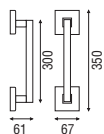

K368

Antonio Citterio - Toan Nguyen

(F)

Acabados

Cromo y Cromo mate