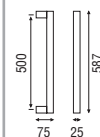

200Q.061 Serie 200Q

(E)

Acabados

Inox AISI 316L mate o brillo + Colores RAL