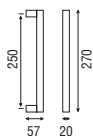

OL200

Piero Lissoni

(D)

Acabados

Cromo, Cromo satinado, Níquel brillo, Inox satinado, Cobre satinado, Bronce satinado y Antracita satinado

MANILLONES Y TIRADORES DE PUERTA

C015NG

C