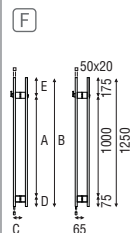

KLP Serie K-Lock Cuadrado

Acabados

Inox AISI 316L mate o brillo + Colores RAL
Gama completa consultar. Medidas bajo pedido.