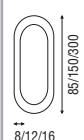

(A)

Acabados
Inox mate
Juego + uñero

MANILLONES Y TIRADORES DE PUERTA

I3040

Adhesivo

(A)

8/10/22

Acabados