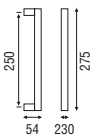

YOD.041 Serie Yod

(F)

Acabados

Inox AISI 316L mate o brillo-madera
fresno/caoba/wengué