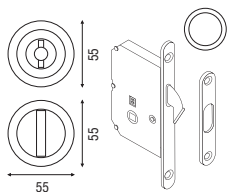

B71/B70 Kit corredera con cerradura

A

Para grueso de puerta 35-40 / 40-50

Acabados

Cromo mate y Níquel mate