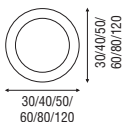

Acabados

Fragua y Óxido

MANILLONES Y TIRADORES DE PUERTA

595
Embutir

(A)

Acabados

Cromo, Cromo mate, Latón pulido, Latón mate, Níquel mate, Negro y Blanco

596
Embutir