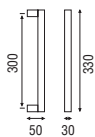

200P.001

Serie 200P

(D)

Acabados

Inox AISI 316L mate o brillo + Colores RAL