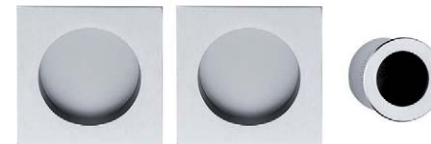

B71/B70 Kit corredera con cerradura

A

Para grueso de puerta 35-40 / 40-50

Acabados

Cromo mate y Níquel mate

K1232 Kit corredera paso

B

Acabados

Cromo, Cromo mate, Latón pulido, Latón mate y Latón antiguo

K1202 Kit corredera paso

B

Acabados

Cromo, Cromo mate, Latón pulido, Latón mate y Latón antiguo

K1230 Kit corredera con cerradura

D

Para grueso de puerta 45

Acabados

Cromo, Cromo mate, Latón pulido, Latón mate y Latón antiguo

K1200 Kit corredera con cerradura

C

Para grueso de puerta 45

Acabados

Cromo, Cromo mate, Latón pulido, Latón mate y Latón antiguo

Servicio de fabricación a medida Formas / Acabados / Materiales / Medidas

Acabados

Latón pulido y barnizado, Latón mate, Latón natural, Latón patinado, Latón color cuero, Latón baño cromo brillo, Latón baño cromo mate, Latón baño níquel satinado y Latón baño níquel bruñido.