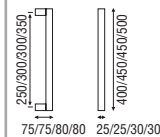

YOD.501 Inclinado cuero Serie Yod

(F)

Acabados

Inox AISI 316L mate o brillo-cuero
negro/marrón/beige/rojo