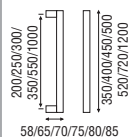

Top Serie 200-Tubular

(C)

Ø 16/20/25/30/35/40

Acabados

Inox AISI 316L mate o brillo + Colores RAL