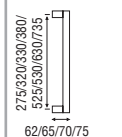

Arco Serie 200-Tubular

(D)

Acabados

Inox AISI 316L mate o brillo + Colores RAL