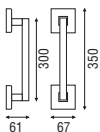

K354

Cerri & Associati

(F)

Acabados

Níquel mate - Inox mate