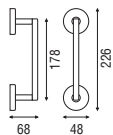

ONDA

B

68 178 48 226

Acabados

Latón pulido y Latón mate