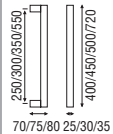

TOP

SERIE ALU

(D)

Acabados
Aluminio anodizado Bronce, Negro y Plata
**Servicio LOG