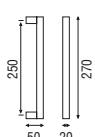

OIT151 Programa IT

C

Acabados

Inox AISI 316L mate o brillo + Colores RAL