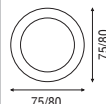

390002077/ 390002051
Knud Holscher

(A)

Acabados
Inox AISI 316L mate + d line colors*