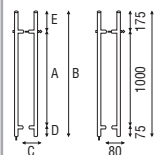

KLA Serie K-Lock

(F)

∅ 37

Acabados

Aluminio anodizado Plata, Bronce y Negro
Gama completa consultar. Medidas bajo pedido.