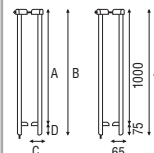

200C-YE Serie K-Lock Elíptico

(F)

Ø 35

Acabados

Inox AISI 316L mate o brillo + Colores RAL
Gama completa consultar. Medidas bajo pedido.

200C-V Serie K-Lock

(F)

∅ 35