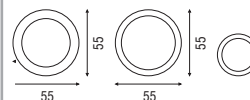

[A]

Acabados
Cromo mate y Níquel mate

3N061
Kit corredera con cerradura

[A]

Para grueso de puerta 35-40
Acabados
Cromo mate y Níquel mate

B7D
Kit corredera paso

[A]

Acabados
Cromo mate y Níquel mate