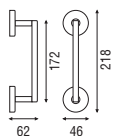

Sidone

Maurizio Duranti

(B)

Acabados

Latón pulido