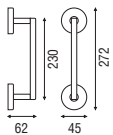

G809M

A

Acabados
Latón marrón