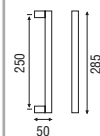

FORJAMN Ernest Altés

(D)

Acabados
Hierro forjado