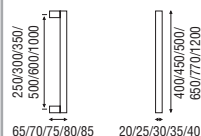

Top Serie 200Q

(D)

Acabados

Inox AISI 316L mate o brillo + Colores RAL