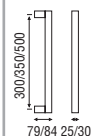

200Q.111i Serie 200Q

(E)

Acabados

Inox AISI 316L mate o brillo + Colores RAL