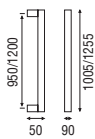

200P.061 (DER/IZ) Serie 200P

(F)

Acabados

Inox AISI 316L mate o brillo + Colores RAL