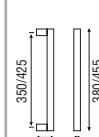

Ángulo Serie 200E

(E)

Ø 220/255

Acabados

Inox AISI 316L mate o brillo + Colores RAL