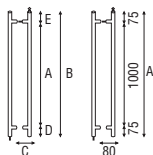

200C-YE Serie K-Lock Elíptico

(F)

Ø 35

Acabados

Inox AISI 316L mate o brillo + Colores RAL
Gama completa consultar. Medidas bajo pedido.

200C-V Serie K-Lock

(F)

∅ 35