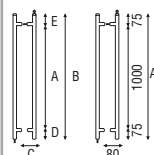

KLO.QY Serie K-Lock Cuadrado

(F)

Acabados

Inox AISI 316L mate o brillo + Colores RAL
Gama completa consultar. Medidas bajo pedido.

KLR Serie K-Lock

(F)

∅ 25

Acabados