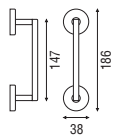

MANILLONES Y TIRADORES DE PUERTA

EUGENIE

Colección Enrico Cassina

C

Acabados

Latón pulido y Bronce antiguo