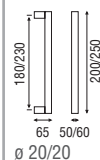

200.101 Serie 200-Tubular

(B)

Acabados

Inox AISI 316L mate o brillo + Colores RAL