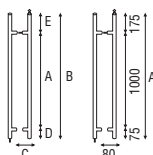

KLO.QV1/2/3 Serie K-Lock Cuadrado

(F)

Acabados

Inox AISI 316L mate o brillo + Colores RAL
Gama completa consultar. Medidas bajo pedido.