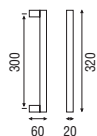

260FCUNG

F

Acabados

Inox AISI 316L negro-cuero negro