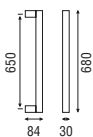

200Q.621i
Serie 200Q

(F)

Acabados

Inox AISI 316L mate o brillo + Colores RAL