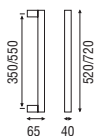

Inox AISI 316L mate o brillo + Colores RAL

Ángulo Serie 200E

(E)

Ø 220/255

Acabados

Inox AISI 316L mate o brillo + Colores RAL

Top Serie 200E

(E)