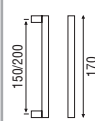

M16

D

Acabados

Cromo, Cromo mate, Latón pulido, Latón mate, Níquel mate y Latón antiguo