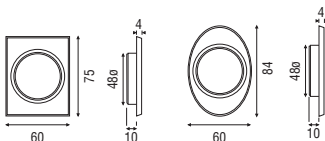

XBEUNO/ XBEDUE
Embutir

(B)

Acabados
Cromo mate, Latón pulido y Níquel mate