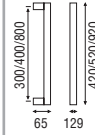

P5408

Antonio Citterio

(F)

Acabados

Inox brillo e Inox mate