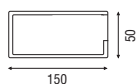

I4258

Embutir

(B)

Acabados

Inox mate y Negro