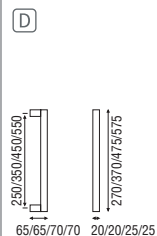

YOD.201 Serie Yod

Acabados

Inox AISI 316L mate o brillo-madera fresno/caoba/wengué