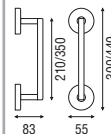

K352

Richard Meier

(F)

Acabados

Cromo