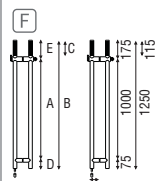

KLD Serie K-Lock con cilindro electrónico

(F)

∅ 35

Acabados

Inox AISI 316L mate o brillo + Colores RAL
Gama completa consultar. Medidas bajo pedido.

KLL Serie K-Lock cuero

Perímetro 50x20

Acabados