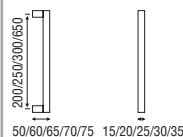

Recto Serie 200Q

(B)

Acabados

Inox AISI 316L mate o brillo + Colores RAL