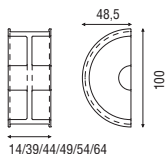

I3250

Embutir

(B)

Acabados

Inox mate, Latón antiguo y Negro