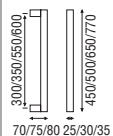

TOP Q

SERIE ALU

(D)

Acabados
Aluminio anodizado Bronce, Negro y Plata
**Servicio LOG