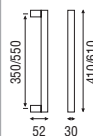

Inox AISI 316L mate o brillo + Colores RAL

Eje Inclinado
Serie 200IT

(F)

Acabados

Inox AISI 316L mate o brillo + Colores RAL

Recto IT (011)
Serie 200IT

(F)

Acabados