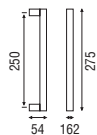

YOD.011 Serie Yod

(F)

Acabados

Inox AISI 316L mate o brillo-madera
fresno/caoba/wengué