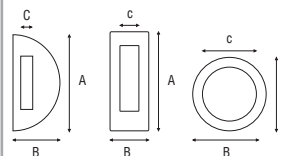

Servicio de fabricación a medida Formas / Acabados / Materiales / Medidas

Acabados

Latón pulido y barnizado, Latón mate, Latón natural, Latón patinado, Latón color cuero, Latón baño cromo brillo, Latón baño cromo mate, Latón baño níquel satinado y Latón baño níquel bruñido.