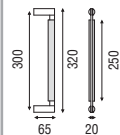

STA3010030

STEELALU

(D)

Acabados

Acero inoxidable AISI 316L – Aluminio champagne, bronce o negro