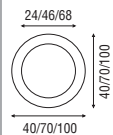

I3010

Adhesivo

(A)

24/46/68

Acabados

Inox mate

Juego + uñero