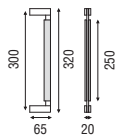

Acabados

En la foto: Inox mate con cuero color piedra

Colores de cuero disponibles: Cuero marrón/marrón oscuro/blanco/piedra/negro/marfil/granate/gris/azul

STA2010030

STEELALU

(F)

Acabados

Acero inoxidable AISI 316L – Aluminio champagne, bronce o negro