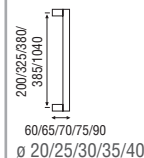

Recto F Serie 200-Tubular

(B)

Acabados

Inox AISI 316L mate o brillo y PVD oro + Colores RAL