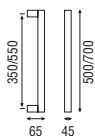

Recto IT pletina inclinada (041)

Serie 200IT

(E)

Acabados

Inox AISI 316L mate o brillo + Colores RAL