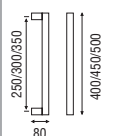

SERIE ALU

(D)

Acabados
Aluminio anodizado Bronce, Negro y Plata
****Servicio LOG**

C015BL

(C)

Acabados
Inox AISI 316L lacado blanco o negro

IT153BL

(D)