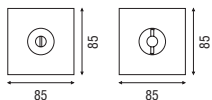

NO-HA mini

Cerradura magnética con manilla invisible

(D)

Acabados

Cromo mate

MANILLONES Y TIRADORES DE PUERTA

I4250/1
Kit corredera con cerradura

[B]