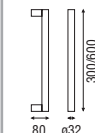

461202307 Knud Holscher

(D)

Acabados

Inox AISI 316L mate o brillo y d line colors*