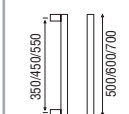

Top-curvo

Serie 200-Tubular

D

ø 25/30

Acabados

Inox AISI 316L mate o brillo y PVD oro + Colores RAL