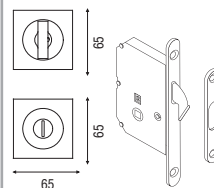

Cromo, Cromo mate, Latón pulido, Latón mate y Latón antiguo

K1202 Kit corredera paso

B

Acabados

Cromo, Cromo mate, Latón pulido, Latón mate y Latón antiguo

K1230 Kit corredera con cerradura

D

Para grueso de puerta 45