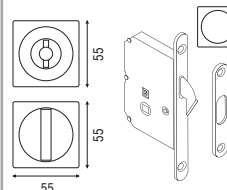

Para grueso de puerta 35-40
Acabados
Cromo mate y Níquel mate

B7D
Kit corredera paso

[A]