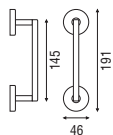

C44900

Colección Enrico Cassina

E

Acabados

Latón pulido y Bronce antiguo