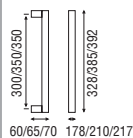

CQ300 Serie 200Q

(D)

Acabados

Inox AISI 316L mate o brillo + Colores RAL