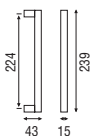

M16

D

Acabados

Cromo, Cromo mate, Latón pulido, Latón mate, Níquel mate y Latón antiguo

MANILLONES Y TIRADORES DE PUERTA

K1219

(A)

Acabados
Inox mate