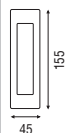

I4503
Embutir con muelle

(A)

Acabados

Inox mate