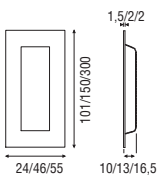

1696/2639/2651
Embutir

(A)

Acabados
Inox mate y Negro