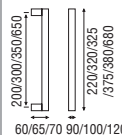

Acodado Serie 200Q

(D)

20/25/30

Acabados

Inox AISI 316L mate o brillo + Colores RAL