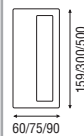

I4030
Adhesivo

(A)

Acabados
Inox mate
Juego + uñero