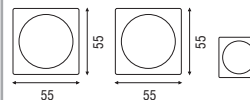

Acabados
Cromo mate y Níquel mate

3N061
Kit corredera con cerradura

[A]