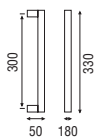

200P.041 Serie 200P

(E)

Acabados

Inox AISI 316L mate o brillo + Colores RAL