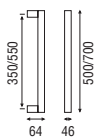

Recto con pletina inclinada (101)

Serie 200IT

(E)

Acabados

Inox AISI 316L mate o brillo + Colores RAL