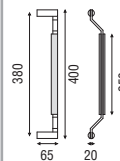

STEELALU

(F)

Acabados

Acero inoxidable AISI 316L – Aluminio champagne, bronce o negro

STA4210030

STEELALU

(E)

Acabados