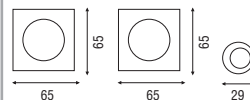

K1232 Kit corredera paso

B

Acabados

Cromo, Cromo mate, Latón pulido, Latón mate y Latón antiguo