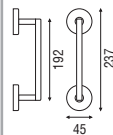

DORA

Colección Enrico Cassina

D

Acabados
Cromo, Cromo mate, Latón pulido, Níquel, Níquel mate, Bronce antiguo y Negro