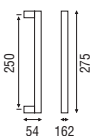

YOD.021 Serie Yod

(F)

Acabados

Inox AISI 316L mate o brillo-madera
fresno/caoba/wengué