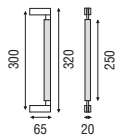

STA2110030

STEELALU

(F)

Acabados

Acero inoxidable AISI 316L – Aluminio champagne, bronce o negro