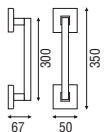

Acabados
Inox AISI 316L lacado blanco o negro

260FBL

(E)

Acabados
Inox AISI 316L lacado blanco o negro

MANILLONES Y TIRADORES DE PUERTA

K377 Steve Leung

(F)

Acabados