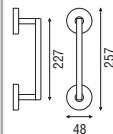

20105FRA

C

Acabados
Fragua

201050X

B

Acabados
Óxido

G809M

A

Acabados
Latón marrón

SIENA

C

Acabados
Cromo mate-ébano, Latón pulido-ébano y Níquel brillo-ébano

JEANNE

Colección Enrico Cassina

E

Acabados
Cromo, Cromo mate, Latón pulido, Níquel, Níquel mate, Bronce antiguo y Negro

DORA

Colección Enrico Cassina

D

Acabados
Cromo, Cromo mate, Latón pulido, Níquel, Níquel mate, Bronce antiguo y Negro