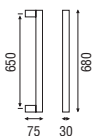

200Q.621
Serie 200Q

(D)

Acabados

Inox AISI 316L mate o brillo + Colores RAL