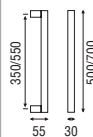

Recto IT soporte circular (021)
Serie 200IT

(E)

Acabados

Inox AISI 316L mate o brillo + Colores RAL