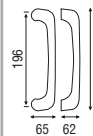

Acabados

Inox AISI 316L lacado blanco o negro

200Q711NG

C

Acabados

Cromo mate y Negro

FENICE

B