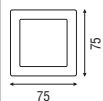

I4501
Embutir con muelle

(A)

Acabados

Inox mate