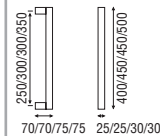

YOD.501 recto cuero Serie Yod

(F)

Acabados

Inox AISI 316L mate o brillo-cuero
negro/marrón/beige/rojo