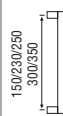

C

60/70/85
 ø 20/25/30/35

Acabados

Inox AISI 316L mate o brillo y PVD oro + Colores RAL

Nylon*

Triangular

Serie 200-Tubular

D