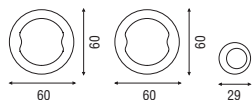

K1202 Kit corredera paso

B

Acabados

Cromo, Cromo mate, Latón pulido, Latón mate y Latón antiguo