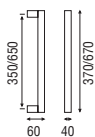

Recto Serie 200E

(E)

Acabados

Inox AISI 316L mate o brillo + Colores RAL