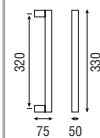

TA16MOX

(C)

Acabados
Óxido