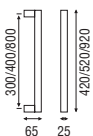

P5406

Antonio Citterio

(F)

Acabados

Inox brillo e Inox mate