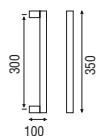

TA14

(E)

Acabados
Fragua y Óxido