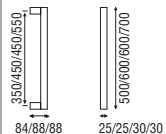

YOD.411 Serie Yod

(E)

Acabados
Inox AISI 316L mate o brillo-madera
fresno/caoba/wengué