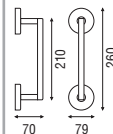

ZANTE

C

64 280 298

Acabados

Cromo mate y Latón pulido

K1210

C

70 210 79 280