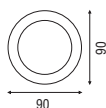

CEN3M

Embutir

A

Acabados

Fragua y Óxido