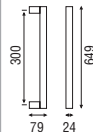

K359

Odile Decq-Benoît Cornette

(F)

Acabados

Cromo y Cromo mate