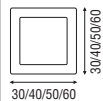

596
Embutir

(A)

Acabados

Cromo, Cromo mate, Latón pulido, Latón mate, Níquel mate, Negro y Blanco