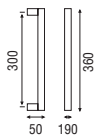

200P.051 Serie 200P

(F)

Acabados

Inox AISI 316L mate o brillo + Colores RAL