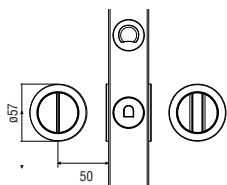

Acabados
Negro

I4255/1
Kit corredera con cerradura

[C]