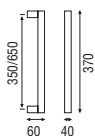

Acodado Serie 200E

(F)

Acabados

Inox AISI 316L mate o brillo + Colores RAL