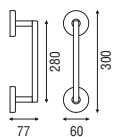

TA12FRA

(B)

Acabados
Fragua