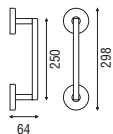

ZANTE

C

64 280 298

Acabados

Cromo mate y Latón pulido

K1210

C

70 210 79 280