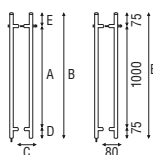

KLO.QY Serie K-Lock Cuadrado

(F)

Acabados

Inox AISI 316L mate o brillo + Colores RAL
Gama completa consultar. Medidas bajo pedido.