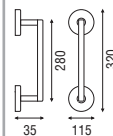

MODERNISTA

F

Acabados

Latón pulido