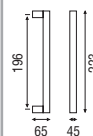

IBIS

B

Acabados

Cromo mate, Laton pulido y Antracita