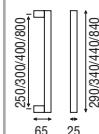

P5405/K353

Ricardo Bofill

(F)

Acabados

Inox, Inox mate, Níquel mate, Cromo-cromo mate y Latón pulido-latón mate