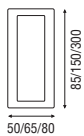

I4020
Adhesivo

(A)

Acabados
Inox mate
Juego + uñero