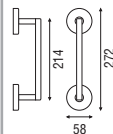

JEANNE

Colección Enrico Cassina

E

Acabados
Cromo, Cromo mate, Latón pulido, Níquel, Níquel mate, Bronce antiguo y Negro