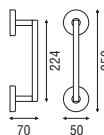

K461

(A)

Acabados

Cromo