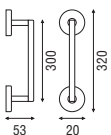

K358

Cerri & Associati

(F)

Acabados

Cromo y Cromo mate