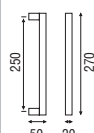

Cubo

Cubo Architects

C

Acabados

Inox AISI 316 L mate o brillo

ZAR

A

Acabados