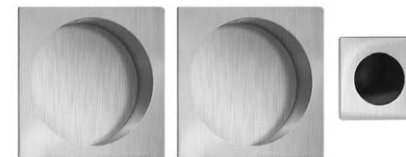

MANILLONES Y TIRADORES DE PUERTA

I4250/1
Kit corredera con cerradura

[B]

Acabados
Inox mate

I3255/1
Kit corredera con cerradura

[B]

Acabados
Negro

I4255/1
Kit corredera con cerradura

[C]

Acabados
Negro

3QBQ
Kit corredera paso

[A]

Acabados
Cromo mate y Níquel mate

3N061
Kit corredera con cerradura

[A]

Para grueso de puerta 35-40
Acabados
Cromo mate y Níquel mate

B7D
Kit corredera paso

[A]

Acabados
Cromo mate y Níquel mate