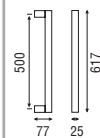

200Q.051 Serie 200Q

(E)

Acabados

Inox AISI 316L mate o brillo + Colores RAL