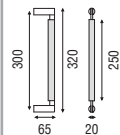

STA4110030

STEELALU

(D)

Acabados

Acero inoxidable AISI 316L – Aluminio champagne, bronce o negro