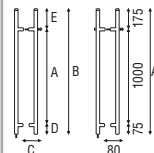

200C-Y Serie K-Lock

(F)

Ø 35

Acabados

Inox AISI 316L mate o brillo + Colores RAL
Gama completa consultar. Medidas bajo pedido.