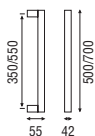

Inclinado IT (091)

Serie 200IT

(F)

Acabados

Inox AISI 316L mate o brillo + Colores RAL