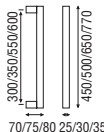

TOP Q SERIE ALU

(D)

Acabados

Aluminio anodizado Bronce, Negro y Plata

**Servicio LOG