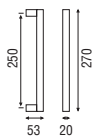

IT153NG

D

Acabados

Inox AISI 316L lacado blanco o negro