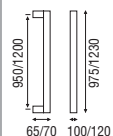

200Q.401 Serie 200Q

(E)

Acabados

Inox AISI 316L mate o brillo + Colores RAL