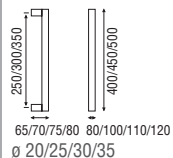

(C)

Ø 25/30

Acabados

Inox AISI 316L mate o brillo + Colores RAL

Top acodado Serie 200-Tubular

(E)

Ø 20/25/30/35

Acabados