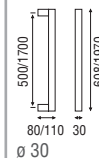

(D)

Ø 25/30

Acabados

Inox AISI 316L mate o brillo + Colores RAL

C061 Serie 200

(E)

Ø 30

Acabados