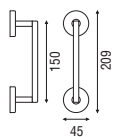

MELANIE

Colección Enrico Cassina

(D)

Acabados

Cromo, Cromo mate, Latón pulido, Níquel, Níquel mate, Bronce antiguo y Negro