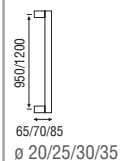

70/85/85
 ø 20/30/35

Acabados

Inox AISI 316L mate o brillo + Colores RAL

MANILLONES Y TIRADORES DE PUERTA

En L Serie 200-Tubular

(D)

Acabados

Inox AISI 316L mate o brillo + Colores RAL