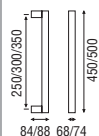

Top inclinado Serie 200-Tubular

(C)

Ø 25/30

Acabados

Inox AISI 316L mate o brillo + Colores RAL