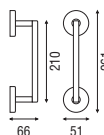

K356

John Pawson

(F)

Acabados

Cromo y Cromo mate