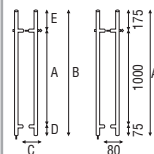

200C Serie K-Lock

(F)

Ø 35

Acabados

Inox AISI 316L mate o brillo + Colores RAL
Gama completa consultar. Medidas bajo pedido.