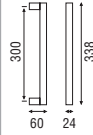

K1228

Yoshimi Kono

(E)

Acabados

Cromo, Cromo mate y Níquel negro