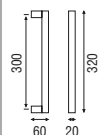

260FNGWE

(D)

Acabados
Inox AISI 316L negro-madera wengué