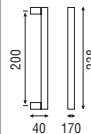

LUCA

(F)

Acabados
Madera Cebrano, Olivo, Roble y Wengué