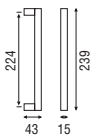

K1224

(A)

Acabados
Inox mate