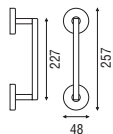

SIENA

(B)

Acabados

Cromo mate-ébano, Latón pulido-ébano y Níquel brillo-ébano