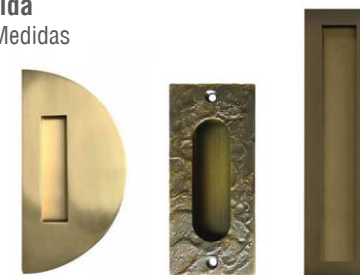

Cromo, Cromo mate, Latón pulido, Latón mate y Latón antiguo

K1202 Kit corredera paso

B

Acabados

Cromo, Cromo mate, Latón pulido, Latón mate y Latón antiguo

K1230 Kit corredera con cerradura

D

Para grueso de puerta 45

Acabados

Cromo, Cromo mate, Latón pulido, Latón mate y Latón antiguo

K1200 Kit corredera con cerradura

C

Para grueso de puerta 45

Acabados

Cromo, Cromo mate, Latón pulido, Latón mate y Latón antiguo

Servicio de fabricación a medida Formas / Acabados / Materiales / Medidas

Acabados

Latón pulido y barnizado, Latón mate, Latón natural, Latón patinado, Latón color cuero, Latón baño cromo brillo, Latón baño cromo mate, Latón baño níquel satinado y Latón baño níquel bruñido.

MANILLONES Y TIRADORES DE PUERTA