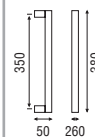

Semi-circular IT (081)

Serie 200IT

(F)

Acabados

Inox AISI 316L mate o brillo + Colores RAL