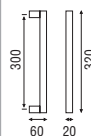

260FBL

(E)

Acabados
Inox AISI 316L lacado blanco o negro