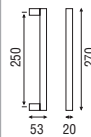

SERIE ALU

(D)

Acabados
Aluminio anodizado Bronce, Negro y Plata
****Servicio LOG**

C015BL

(C)

Acabados
Inox AISI 316L lacado blanco o negro

IT153BL

(D)