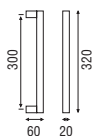

Acabados

Inox AISI 316L lacado blanco o negro

IT153NG

D

Acabados

Inox AISI 316L lacado blanco o negro

260FNEG

E