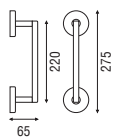

030

C

Acabados

Cuero marrón/marrón oscuro/blanco/piedra/negro/marfil/granate/gris/azul