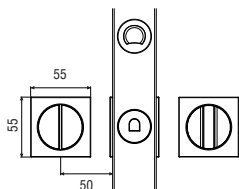

Acabados
Negro

3QBQ
Kit corredera paso

[A]