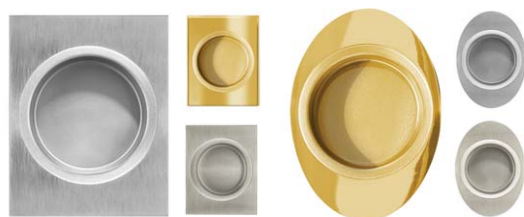

(A)

Acabados
Inox mate y Negro

XBEUNO/ XBEDUE
Embutir

(B)

Acabados
Cromo mate, Latón pulido y Níquel mate

390002077/ 390002051
Knud Holscher

(A)

Acabados
Inox AISI 316L mate + d line colors*