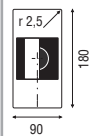

I4500 Slidlock

Kit corredera embutir

(E)

Acabados

Inox mate