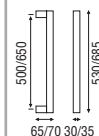

Recto I Serie 200-Tubular

(D)

Ø 25/30

Acabados

Inox AISI 316L mate o brillo + Colores RAL