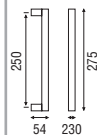

YOD.031 Serie Yod

(F)

Acabados

Inox AISI 316L mate o brillo-madera
fresno/caoba/wengué