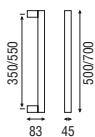

(E)

Diámetro 30

Acabados

Inox AISI 316L mate o brillo + Colores RAL

Semi-circular IT (082)

Serie 200IT

(F)

Acabados