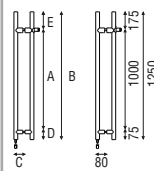

KLD Serie K-Lock con cilindro electrónico

(F)

∅ 35

Acabados

Inox AISI 316L mate o brillo + Colores RAL
Gama completa consultar. Medidas bajo pedido.

KLL Serie K-Lock cuero

Perímetro 50x20

Acabados