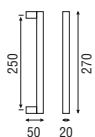

IT153 Programa IT

C

Acabados

Inox AISI 316L mate o brillo + Colores RAL

OIT152 Programa IT

C

Acabados

Inox AISI 316L mate o brillo + Colores RAL