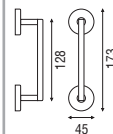

MENEN

Colección Enrico Cassina

(C)

Acabados

Latón pulido y Bronce antiguo