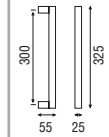

OL199

Piero Lissoni

(D)

Acabados

Cromo, Cromo satinado, Níquel brillo, Inox satinado, Cobre satinado, Bronce satinado, Antracita satinado

Siena

(B)

Acabados