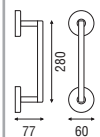

TA12OX

(B)

Acabados
Óxido