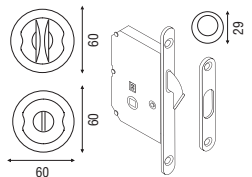

K1200 Kit corredera con cerradura

C

Para grueso de puerta 45

Acabados

Cromo, Cromo mate, Latón pulido, Latón mate y Latón antiguo