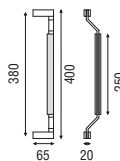

STA2210030

STEELALU

(F)

Acabados

Acero inoxidable AISI 316L – Aluminio champagne, bronce o negro