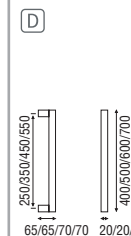

YOD.211 Serie Yod

Acabados

Inox AISI 316L mate o brillo-madera fresno/caoba/wengué