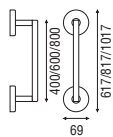

C49200

Colección Enrico Cassina

F

Acabados

Latón pulido y Bronce antiguo