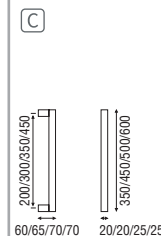

YOD.311 Serie Yod

Acabados

Inox AISI 316L mate o brillo-madera fresno/caoba/wengué