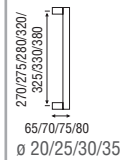

Semi-circular Serie 200-Tubular

(D)

Acabados

Inox AISI 316L mate o brillo + Colores RAL