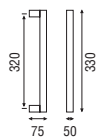

TA16MFRA

(C)

Acabados
Fragua