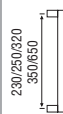

Acodado

Serie 200-Tubular

C

60/70/85
ø 20/25/30/35

Acabados

Inox AISI 316L mate o brillo y PVD oro + Colores RAL