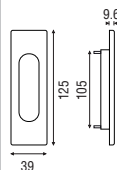

395002105
Knud Holscher

(B)

Acabados
Inox AISI 316L mate + d line colors*

4053
Embutir

(A)

Acabados
Titán y Negro

MANILLONES Y TIRADORES DE PUERTA

I4254