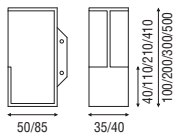

I4254

Embutir

(B)

Acabados

Inox mate y Negro