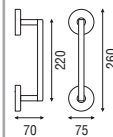

GAUDÍ

E

Acabados

Latón pulido