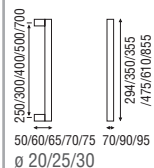

Curvo Serie 200-Tubular

(D)

Acabados

Inox AISI 316L mate o brillo y PVD oro + Colores RAL