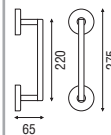

031

C

Acabados

Aluminio F6-cuero marrón/marrón oscuro/blanco/piedra/negro/marfil/granate/gris/azul