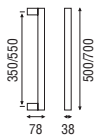

(E)

Acabados

Inox AISI 316L mate o brillo + Colores RAL

Recto IT soporte circular (051)

Serie 200IT

(E)

Diámetro 25

Acabados