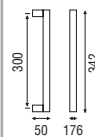

Acabados

Inox AISI 316L mate o brillo + Colores RAL

200P.031

Serie 200P

(E)

Acabados

Inox AISI 316L mate o brillo + Colores RAL

MANILLONES Y TIRADORES DE PUERTA