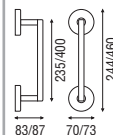

705

Colección Enrico Cassina

(C)

Acabados

Latón pulido y Bronce antiguo