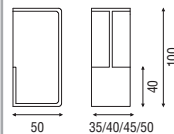

I4250

Embutir

(B)

Acabados

Inox mate