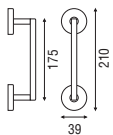

201050X

B

Acabados
Óxido