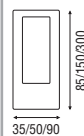

I4060
Adhesivo

(A)

Acabados
Inox mate
Juego + uñero