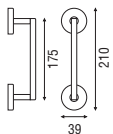

20105FRA

C

Acabados
Fragua