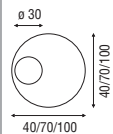

Inox mate

Juego + uñero

I3030

Adhesivo

(A)

ø 30

Acabados

Inox mate