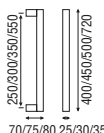

Acabados

Aluminio anodizado Bronce, Negro y Plata

**Servicio LOG

402402300 Knud Holscher

(C)

Acabados

Inox AISI 316L mate o brillo y d line colors*

461202307 Knud Holscher