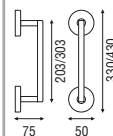

IMPERO

D

Acabados

Latón pulido