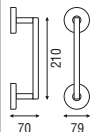

K1210

C

Acabados

Cromo mate, Latón pulido, Latón mate y Latón antiguo