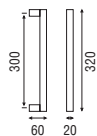

MANILLONES Y TIRADORES DE PUERTA

260FCUNG

F

Acabados

Inox AISI 316L negro-cuero negro

260FCUBL

F

Acabados