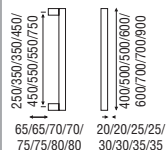

Inox AISI 316L mate o brillo-madera fresno/caoba/wengué

YOD.311 Serie Yod

Acabados

Inox AISI 316L mate o brillo-madera fresno/caoba/wengué

MANILLONES Y TIRADORES DE PUERTA

YOD.401 Serie Yod

(D)

Acabados
Inox AISI 316L mate o brillo-madera
fresno/caoba/wengué