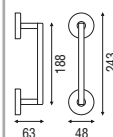

1334

Serie Katy

(B)

Acabados

Latón pulido, Latón mate y Latón antiguo