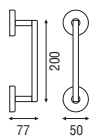

OL195 / OL203R

(B)

Acabados

Cromo, Cromo mate, Latón pulido, Níquel brillo, Níquel mate, Inox mate, Cobre satinado, Bronce satinado y Antracita

Manos

Oscar Tusquets Blanca

(C)

Acabados