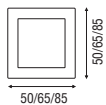

I4010
Adhesivo

(A)

Acabados
Inox mate
Juego + uñero